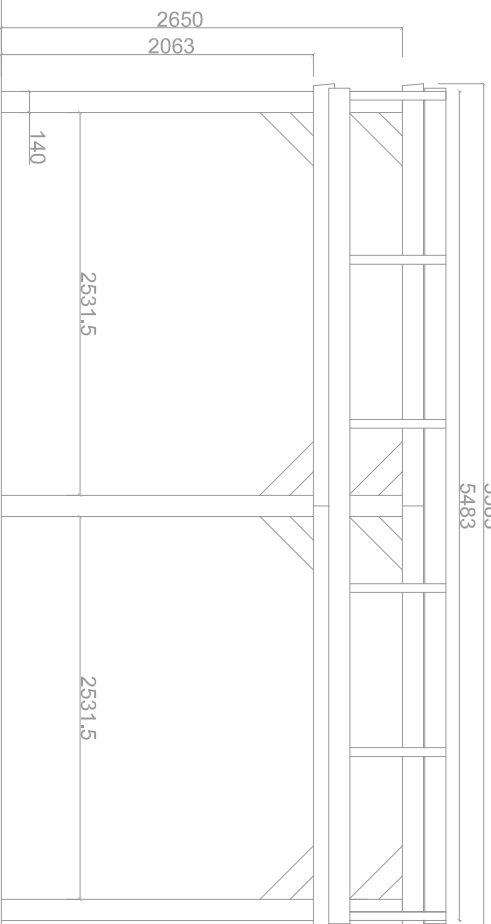

BOVENAANZICHT

DOORSNEDE

VOORAANZICHT

T 0519 25 20 90
 E contact@pext.nl
 W www.pext.nl

Onderwerp: DD 140 Solar Vrijstaand - 5483x3716

Getekend: S.Zijlstra Type: DD-Solar

Datum: 04-07-2023 Maatvoering: Zie tekening

Schaal: 1:50

Status tekening: