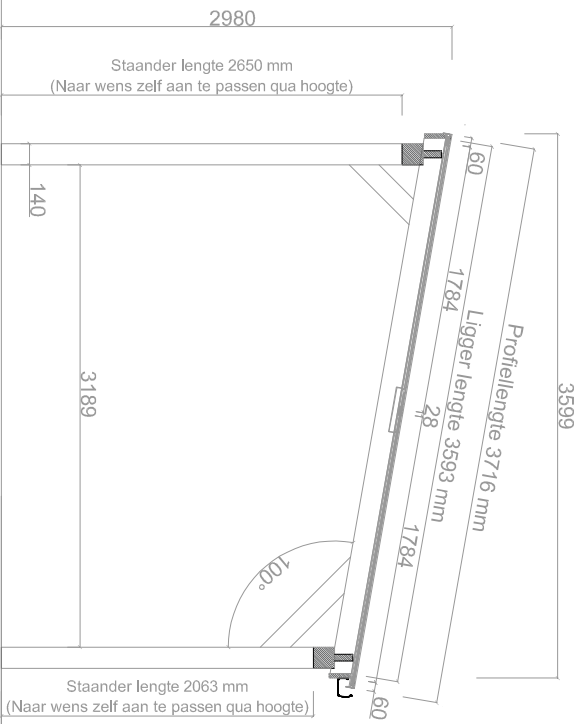

BOVENAANZICHT

DOORSNEDE

VOORAANZICHT

T 0519 25 20 90
 E contact@pext.nl
 W www.pext.nl

Onderwerp: DD 140 Solar Vrijstaand - 5483x3716

Getekend: S.Zijlstra Type: DD-Solar

Datum: 04-07-2023 Maatvoering: Zie tekening

Schaal: 1:50

Status tekening: